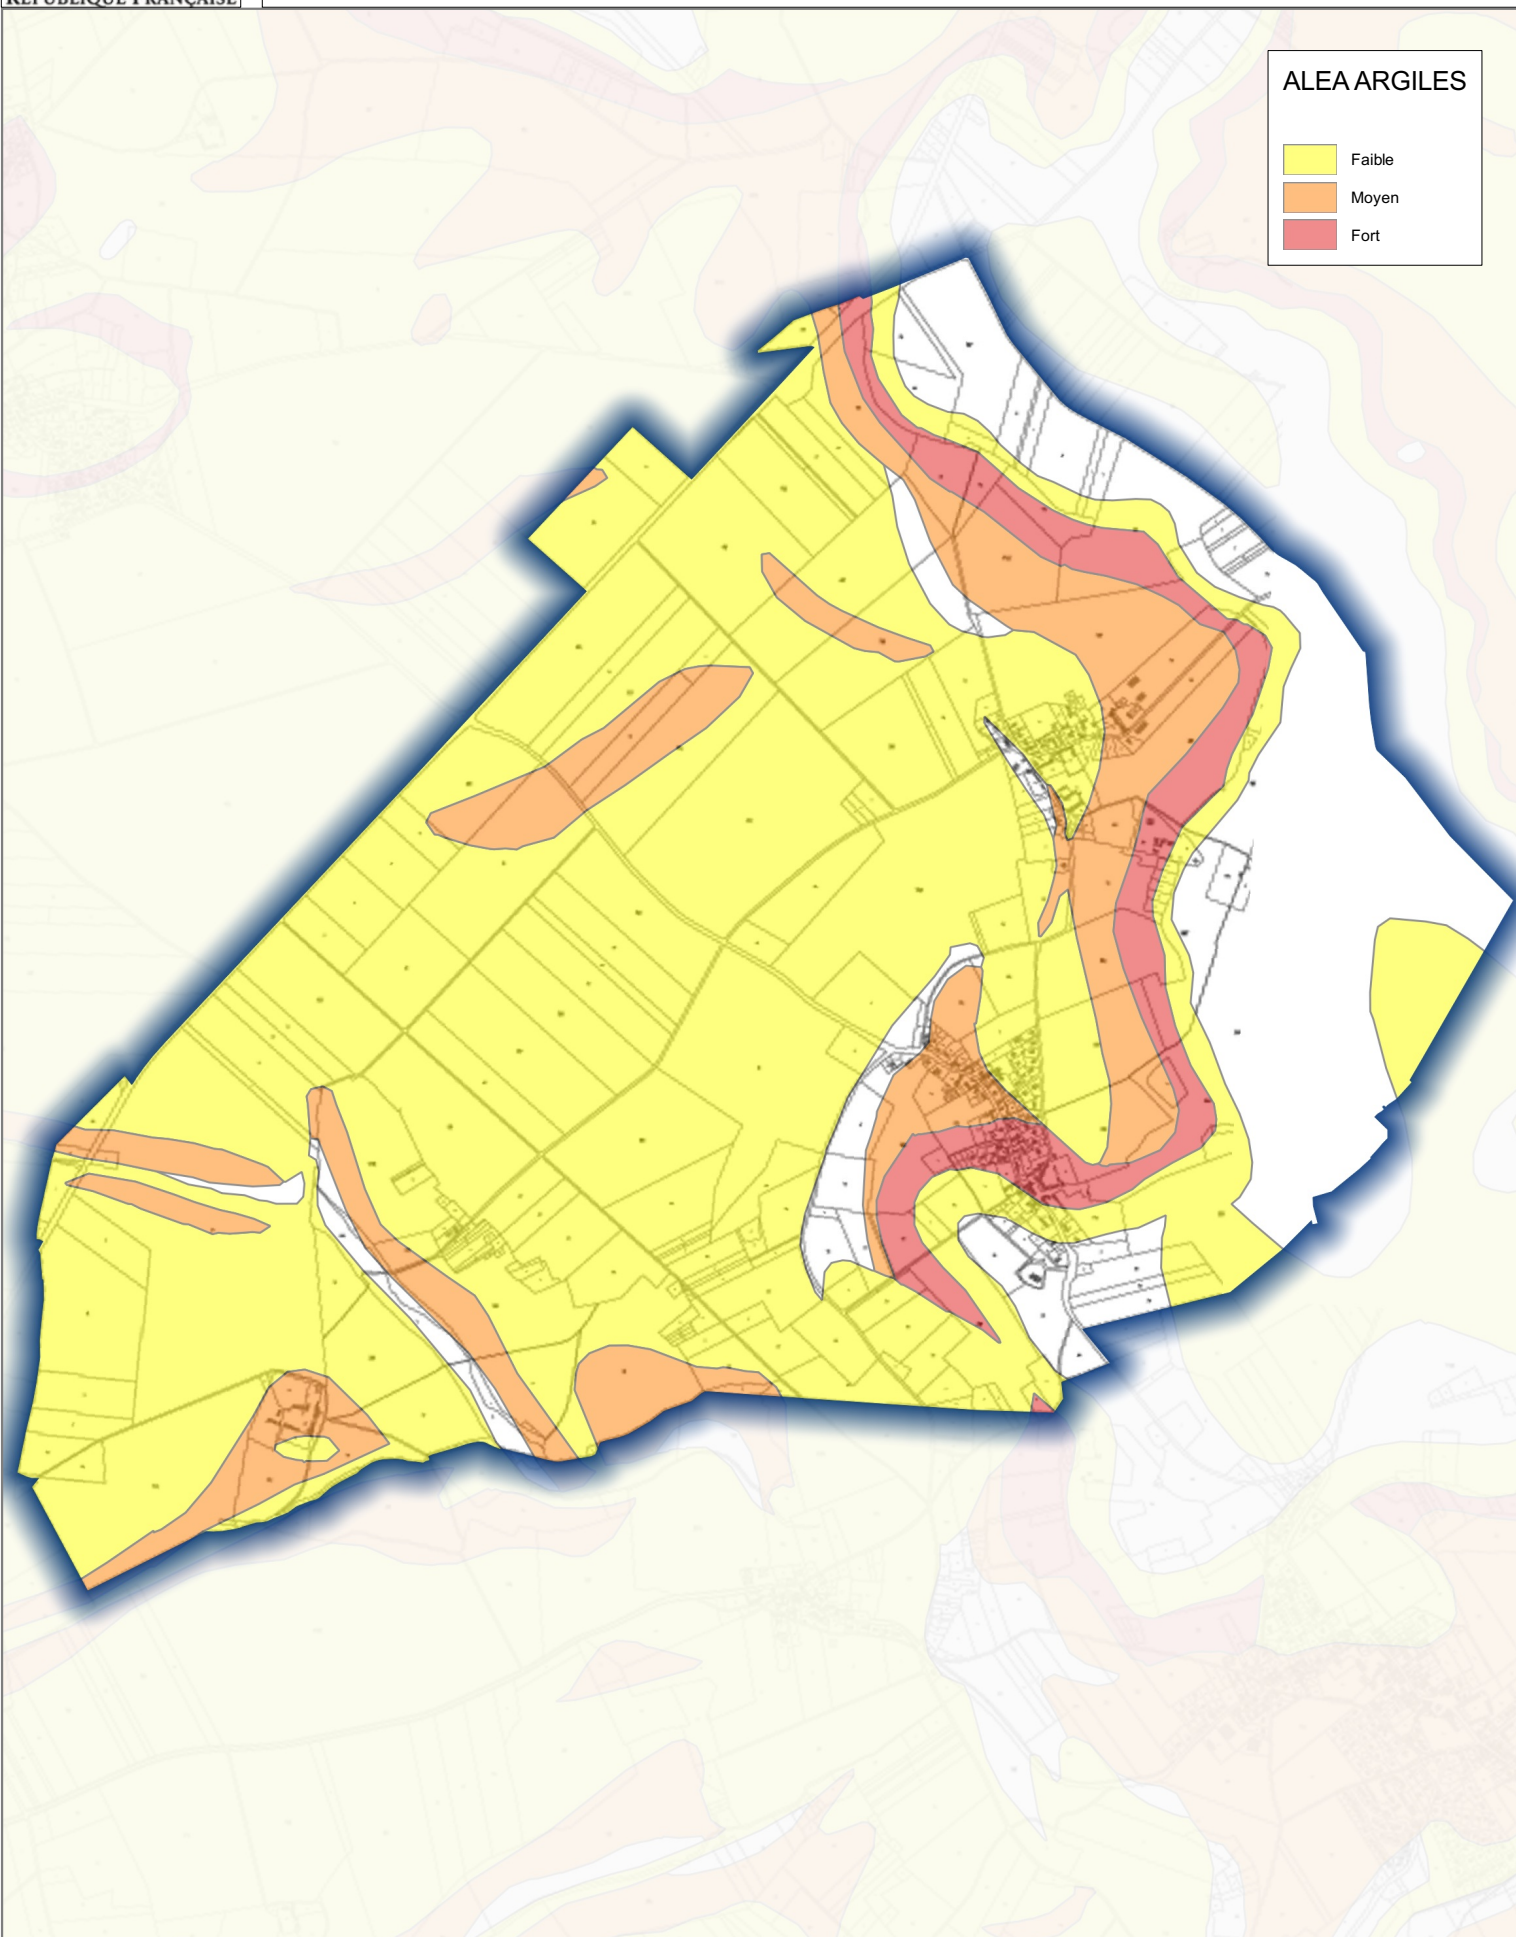

ALEA ARGILES

-  Faible
-  Moyen
-  Fort

ALEA ARGILES

-  Faible
-  Moyen
-  Fort

T:\PPR\Risques\2-Cavités souterraines\QGIS\marniere.qgz

ALEA ARGILES

-  Faible
-  Moyen
-  Fort

ALEA ARGILES

ALEA ARGILES

- Faible
- Moyen
- Fort

ALEA ARGILES

-  Faible
-  Moyen
-  Fort

ALEA ARGILES

-  Faible
-  Moyen
-  Fort

ALEA ARGILES

-  Faible
-  Moyen
-  Fort