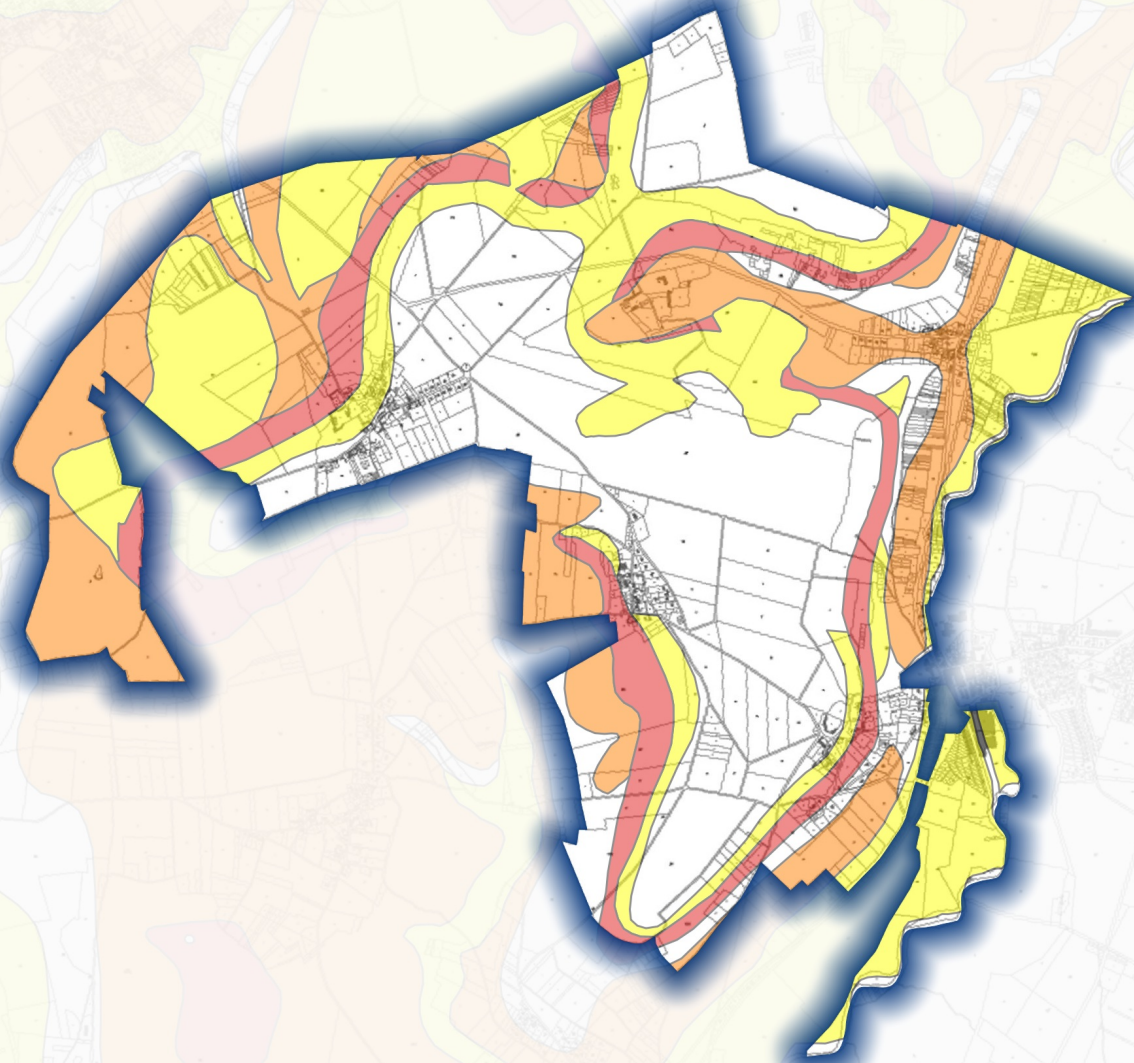

ALEA ARGILES

-  Faible
-  Moyen
-  Fort

ALEA ARGILES

-  Faible
-  Moyen
-  Fort

T:\PPR\Risques\2-Cavités souterraines\QGIS\marniere.qgz

ALEA ARGILES

-  Faible
-  Moyen
-  Fort

ALEA ARGILES

ALEA ARGILES

-  Faible
-  Moyen
-  Fort

ALEA ARGILES

-  Faible
-  Moyen
-  Fort

ALEA ARGILES

-  Faible
-  Moyen
-  Fort

ALEA ARGILES

-  Faible
-  Moyen
-  Fort