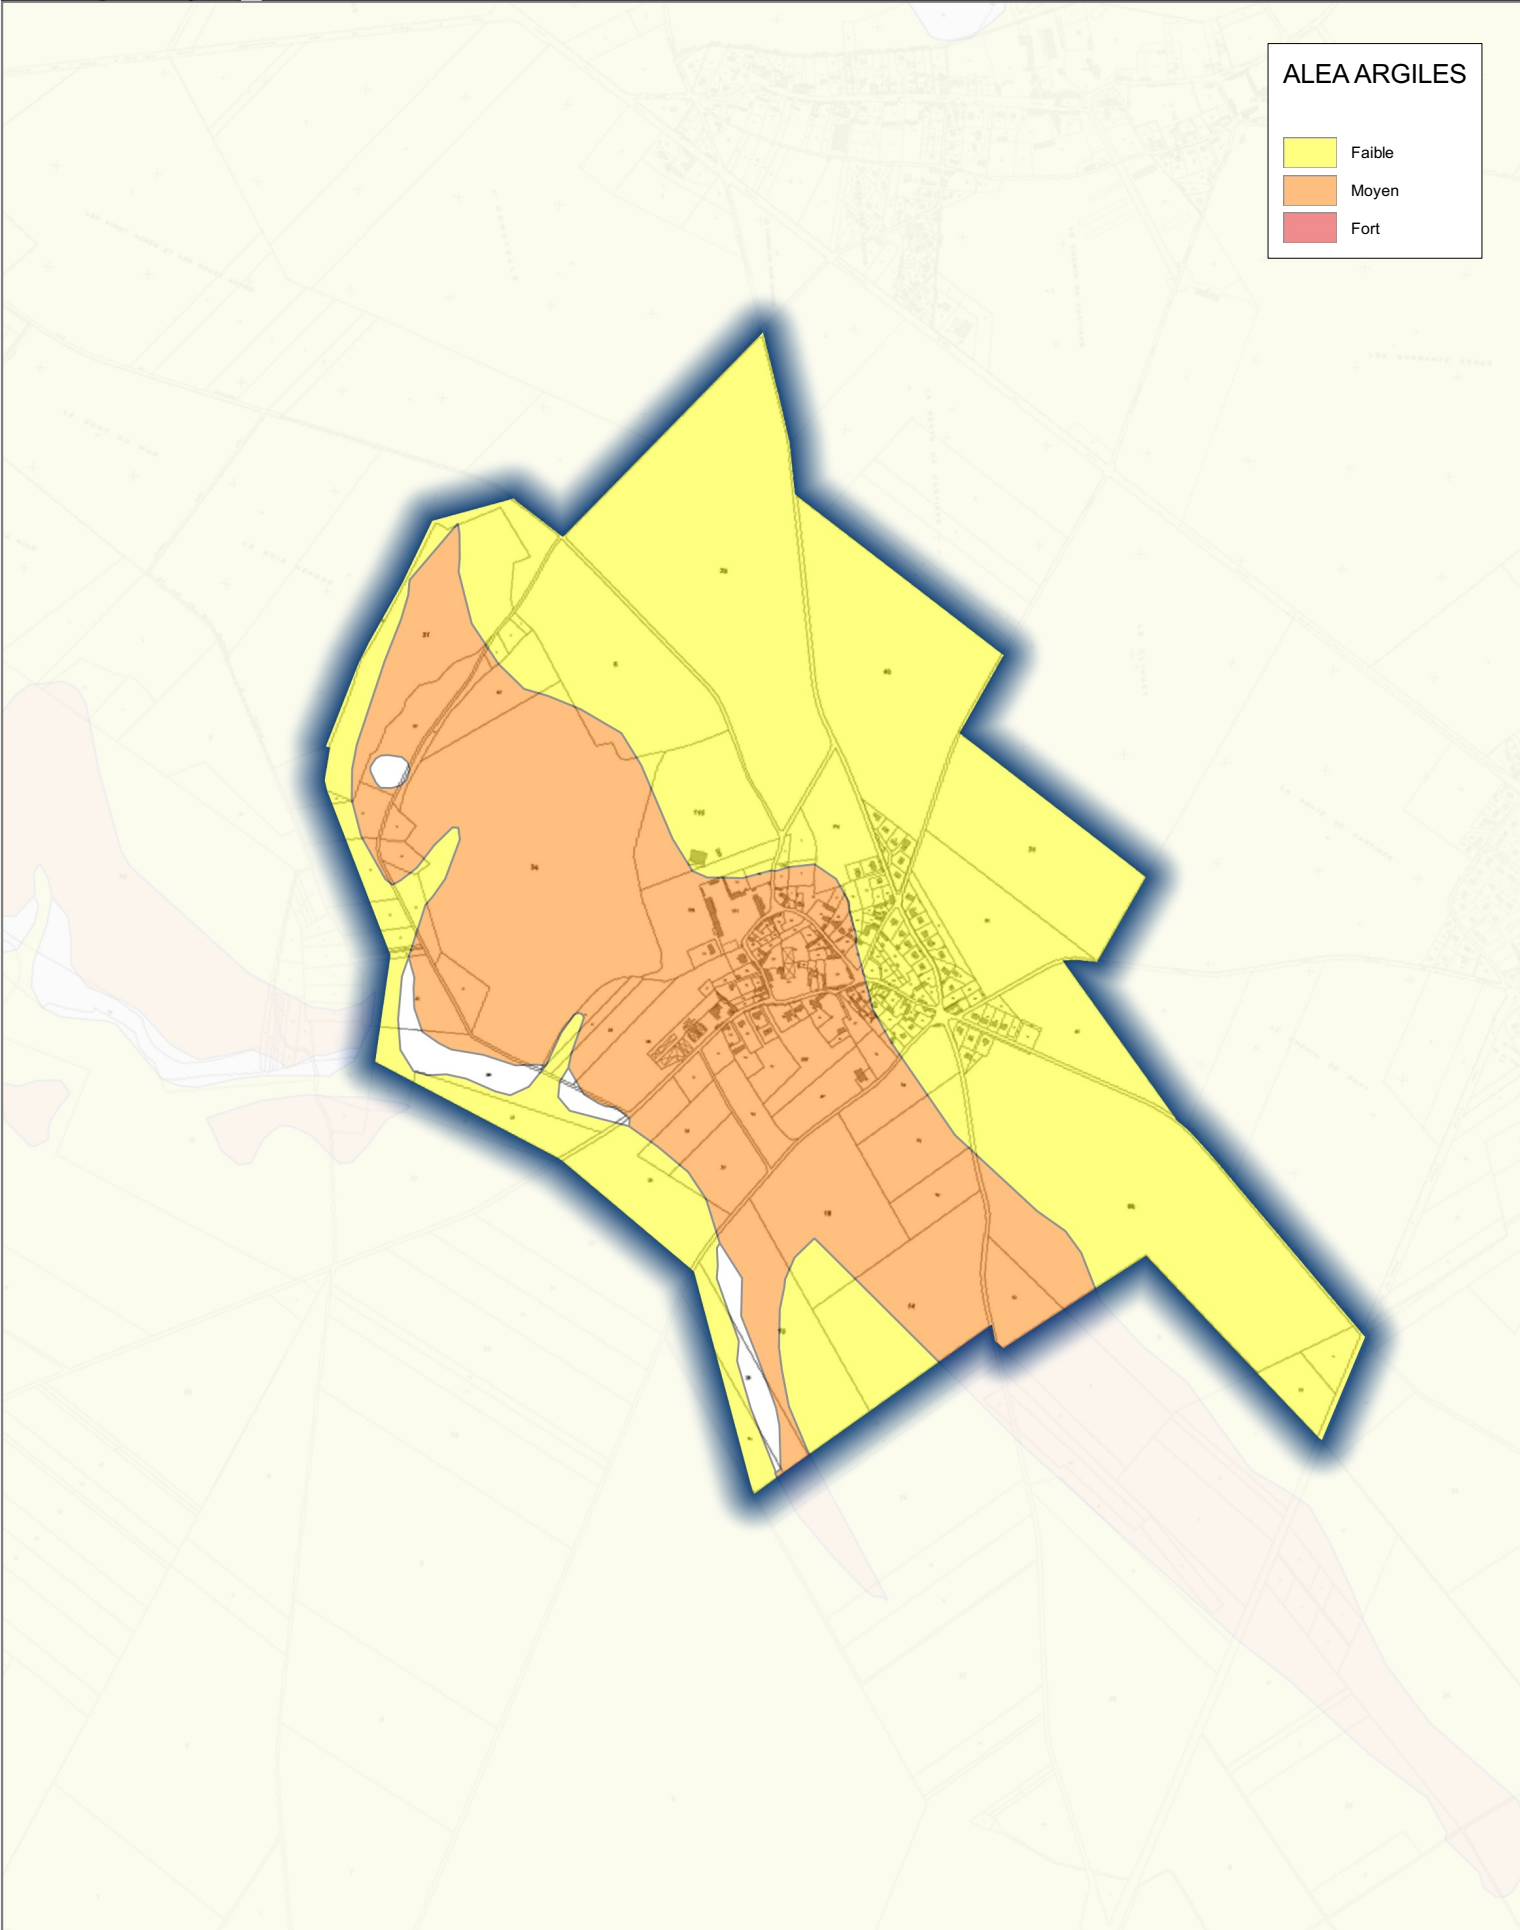

ALEA ARGILES

-  Faible
-  Moyen
-  Fort

ALEA ARGILES

-  Faible
-  Moyen
-  Fort

T:\PPR\Risques\2-Cavités souterraines\QGIS\marniere.qgz

ALEA ARGILES

-  Faible
-  Moyen
-  Fort

ALEA ARGILES

ALEA ARGILES

- Faible
- Moyen
- Fort

ALEA ARGILES

-  Faible
-  Moyen
-  Fort

ALEA ARGILES

-  Faible
-  Moyen
-  Fort

ALEA ARGILES

-  Faible
-  Moyen
-  Fort