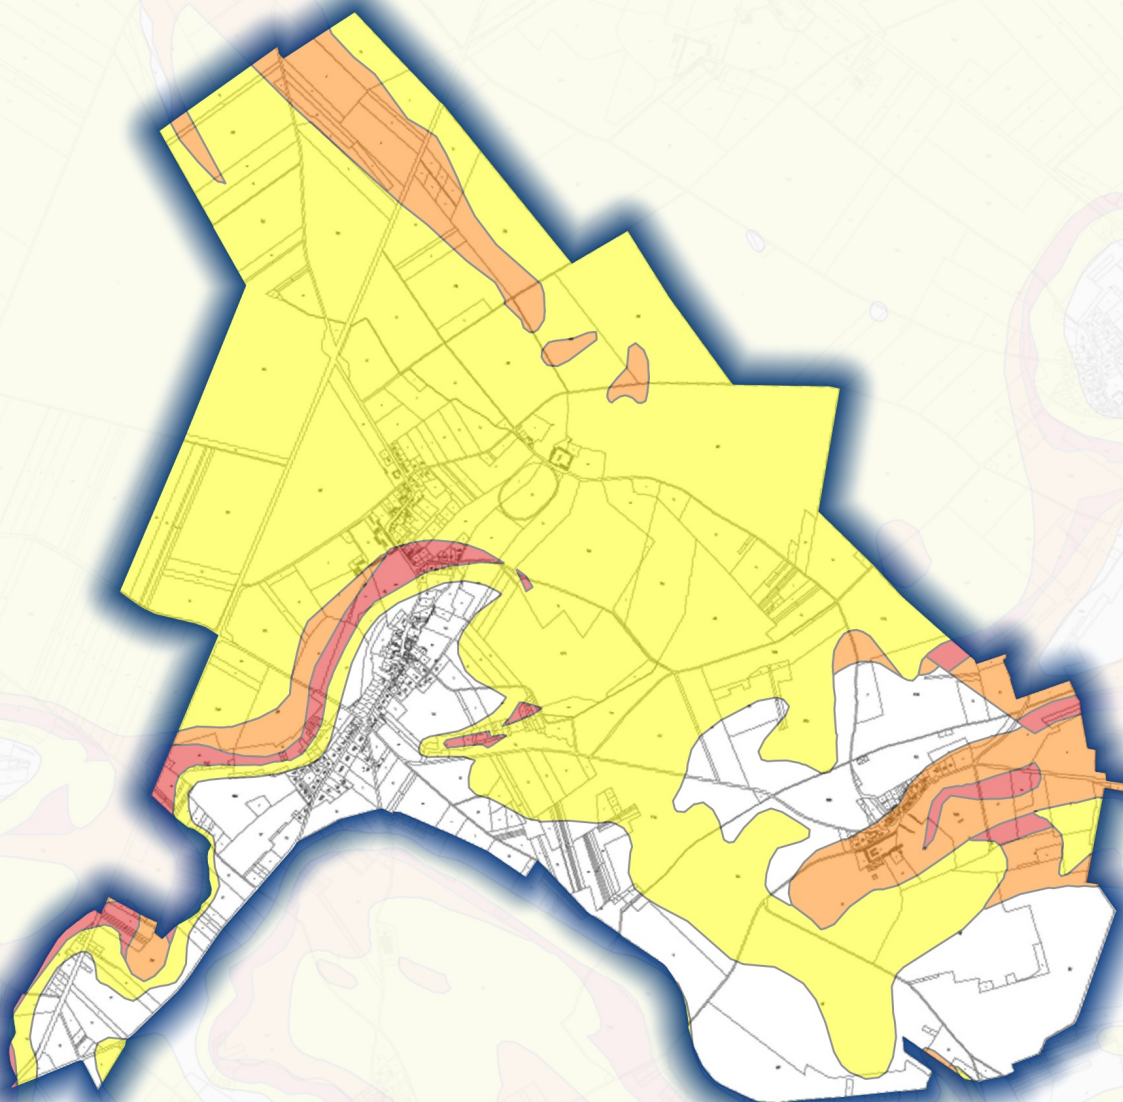

ALEA ARGILES

-  Faible
-  Moyen
-  Fort

ALEA ARGILES

-  Faible
-  Moyen
-  Fort

T:\PPR\Risques\2-Cavités souterraines\QGIS\marniere.qgz

ALEA ARGILES

-  Faible
-  Moyen
-  Fort

ALEA ARGILES

ALEA ARGILES

-  Faible
-  Moyen
-  Fort

ALEA ARGILES

-  Faible
-  Moyen
-  Fort

ALEA ARGILES

-  Faible
-  Moyen
-  Fort

ALEA ARGILES

-  Faible
-  Moyen
-  Fort