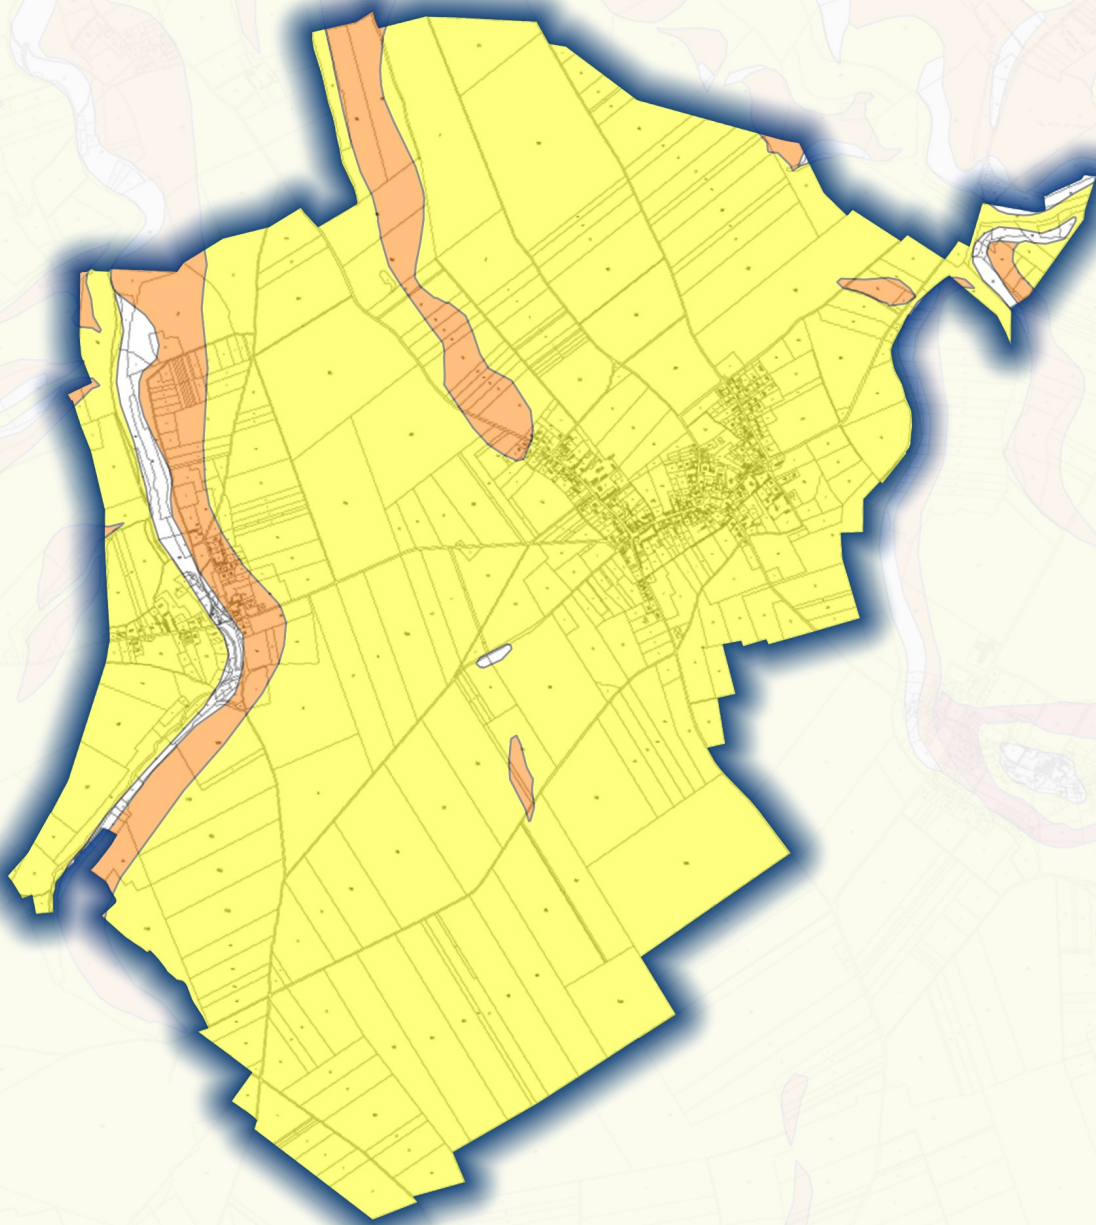

ALEA ARGILES

-  Faible
-  Moyen
-  Fort

ALEA ARGILES

-  Faible
-  Moyen
-  Fort

T:\PPR\Risques\2-Cavités souterraines\QGIS\marniere.qgz

ALEA ARGILES

-  Faible
-  Moyen
-  Fort

ALEA ARGILES

ALEA ARGILES

-  Faible
-  Moyen
-  Fort

ALEA ARGILES

-  Faible
-  Moyen
-  Fort

ALEA ARGILES

-  Faible
-  Moyen
-  Fort

ALEA ARGILES

-  Faible
-  Moyen
-  Fort