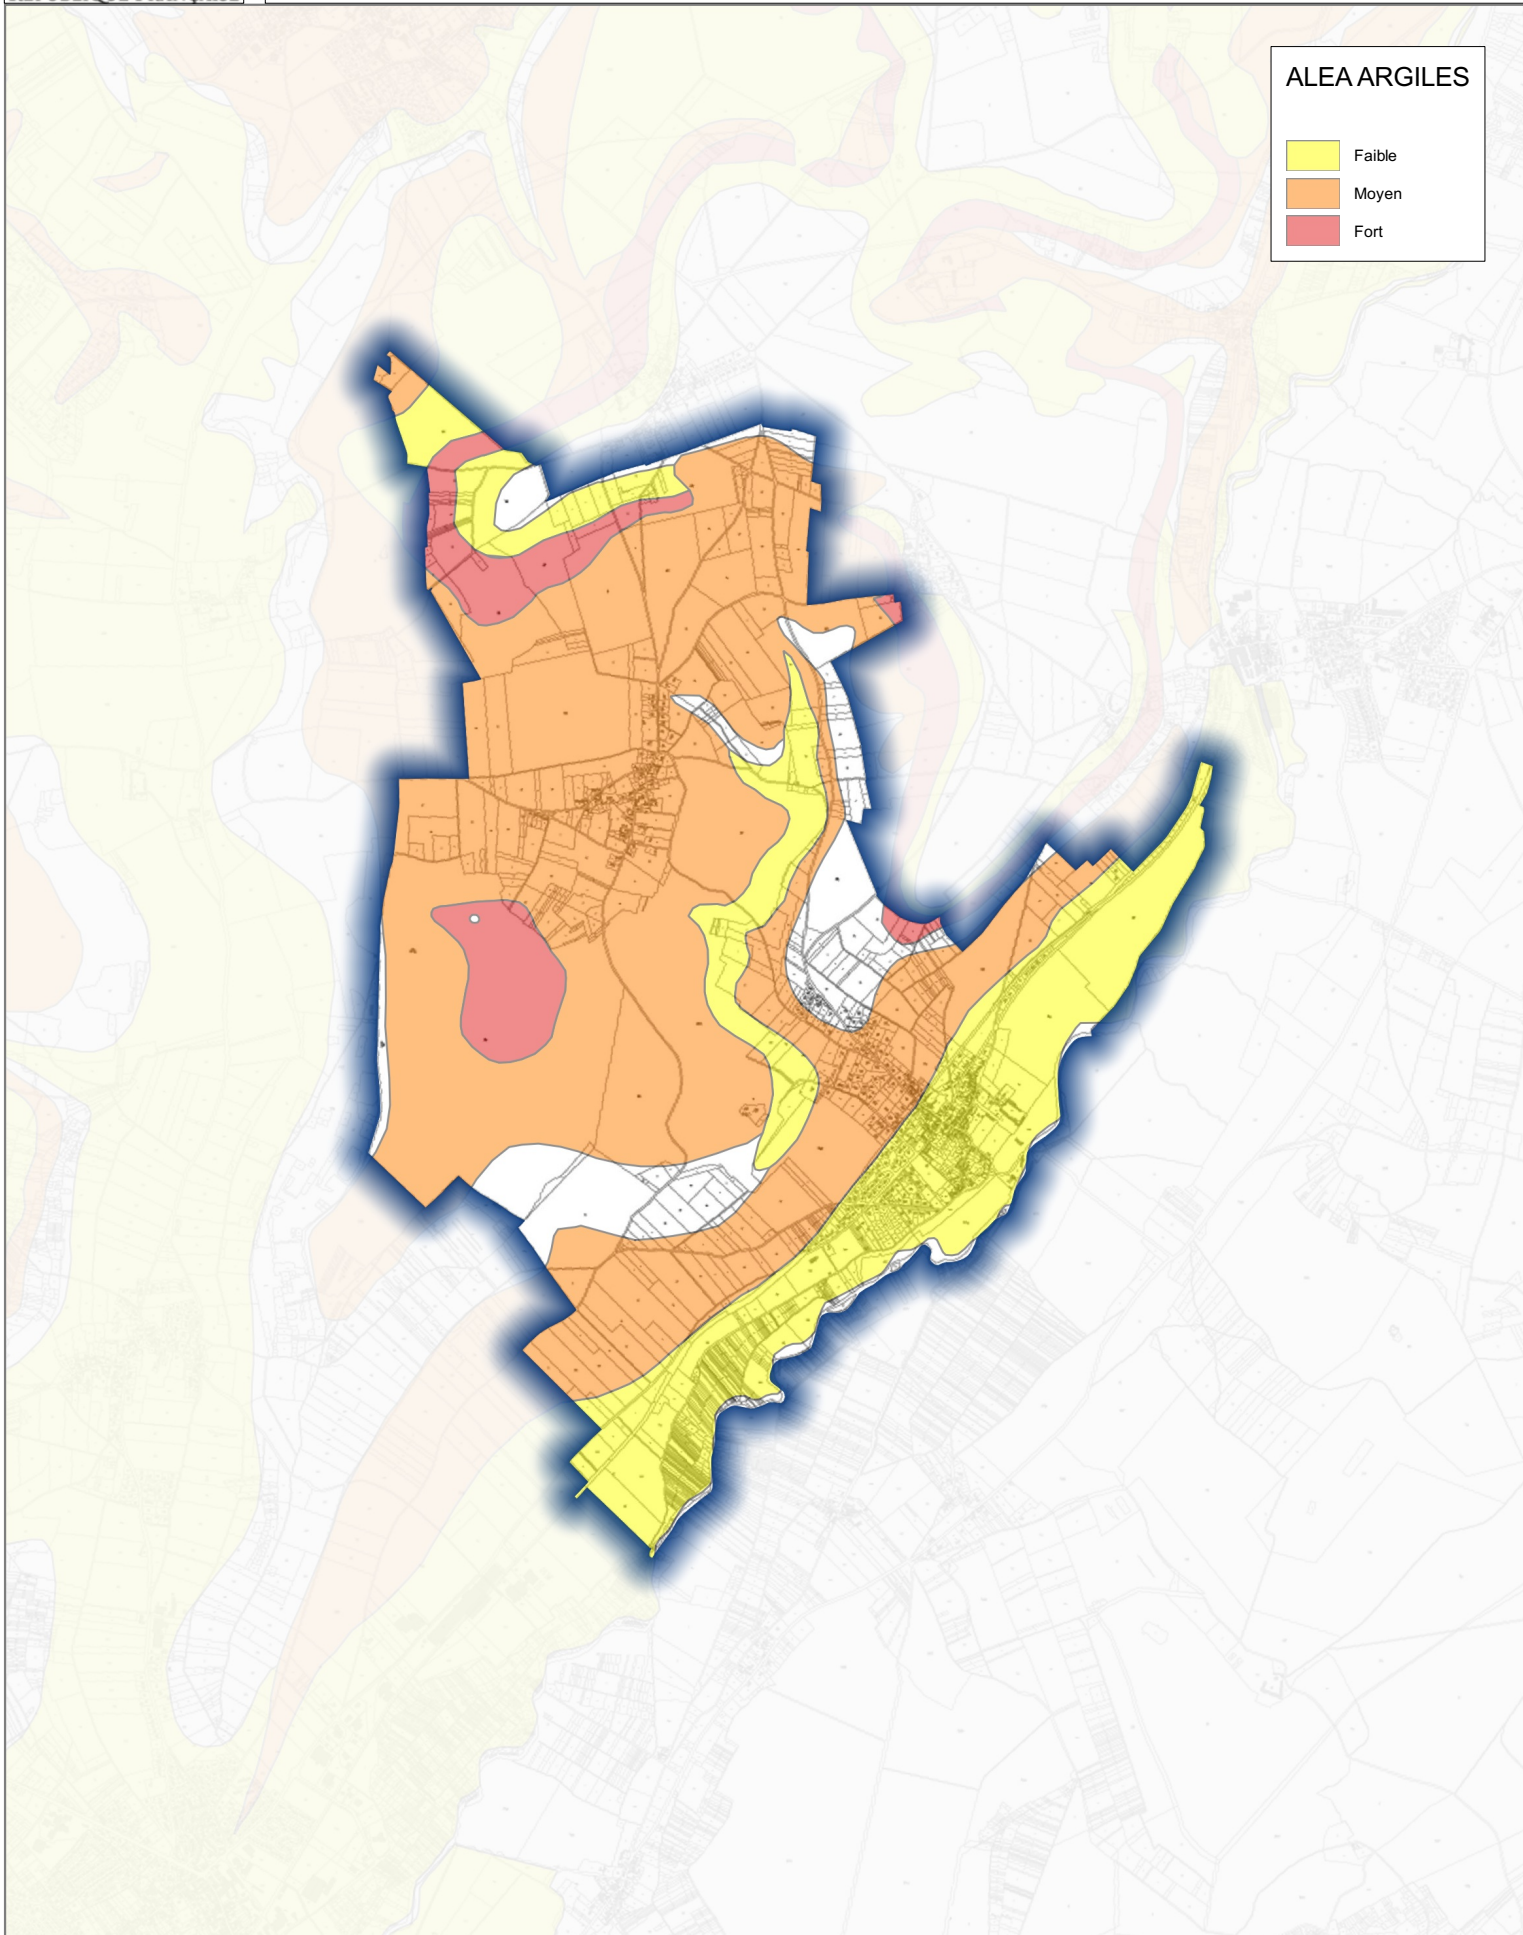

ALEA ARGILES

-  Faible
-  Moyen
-  Fort

ALEA ARGILES

-  Faible
-  Moyen
-  Fort

T:\PPR\Risques\2-Cavités souterraines\QGIS\marniere.qgz

ALEA ARGILES

-  Faible
-  Moyen
-  Fort

ALEA ARGILES

ALEA ARGILES

-  Faible
-  Moyen
-  Fort

ALEA ARGILES

-  Faible
-  Moyen
-  Fort

ALEA ARGILES

-  Faible
-  Moyen
-  Fort

ALEA ARGILES

-  Faible
-  Moyen
-  Fort