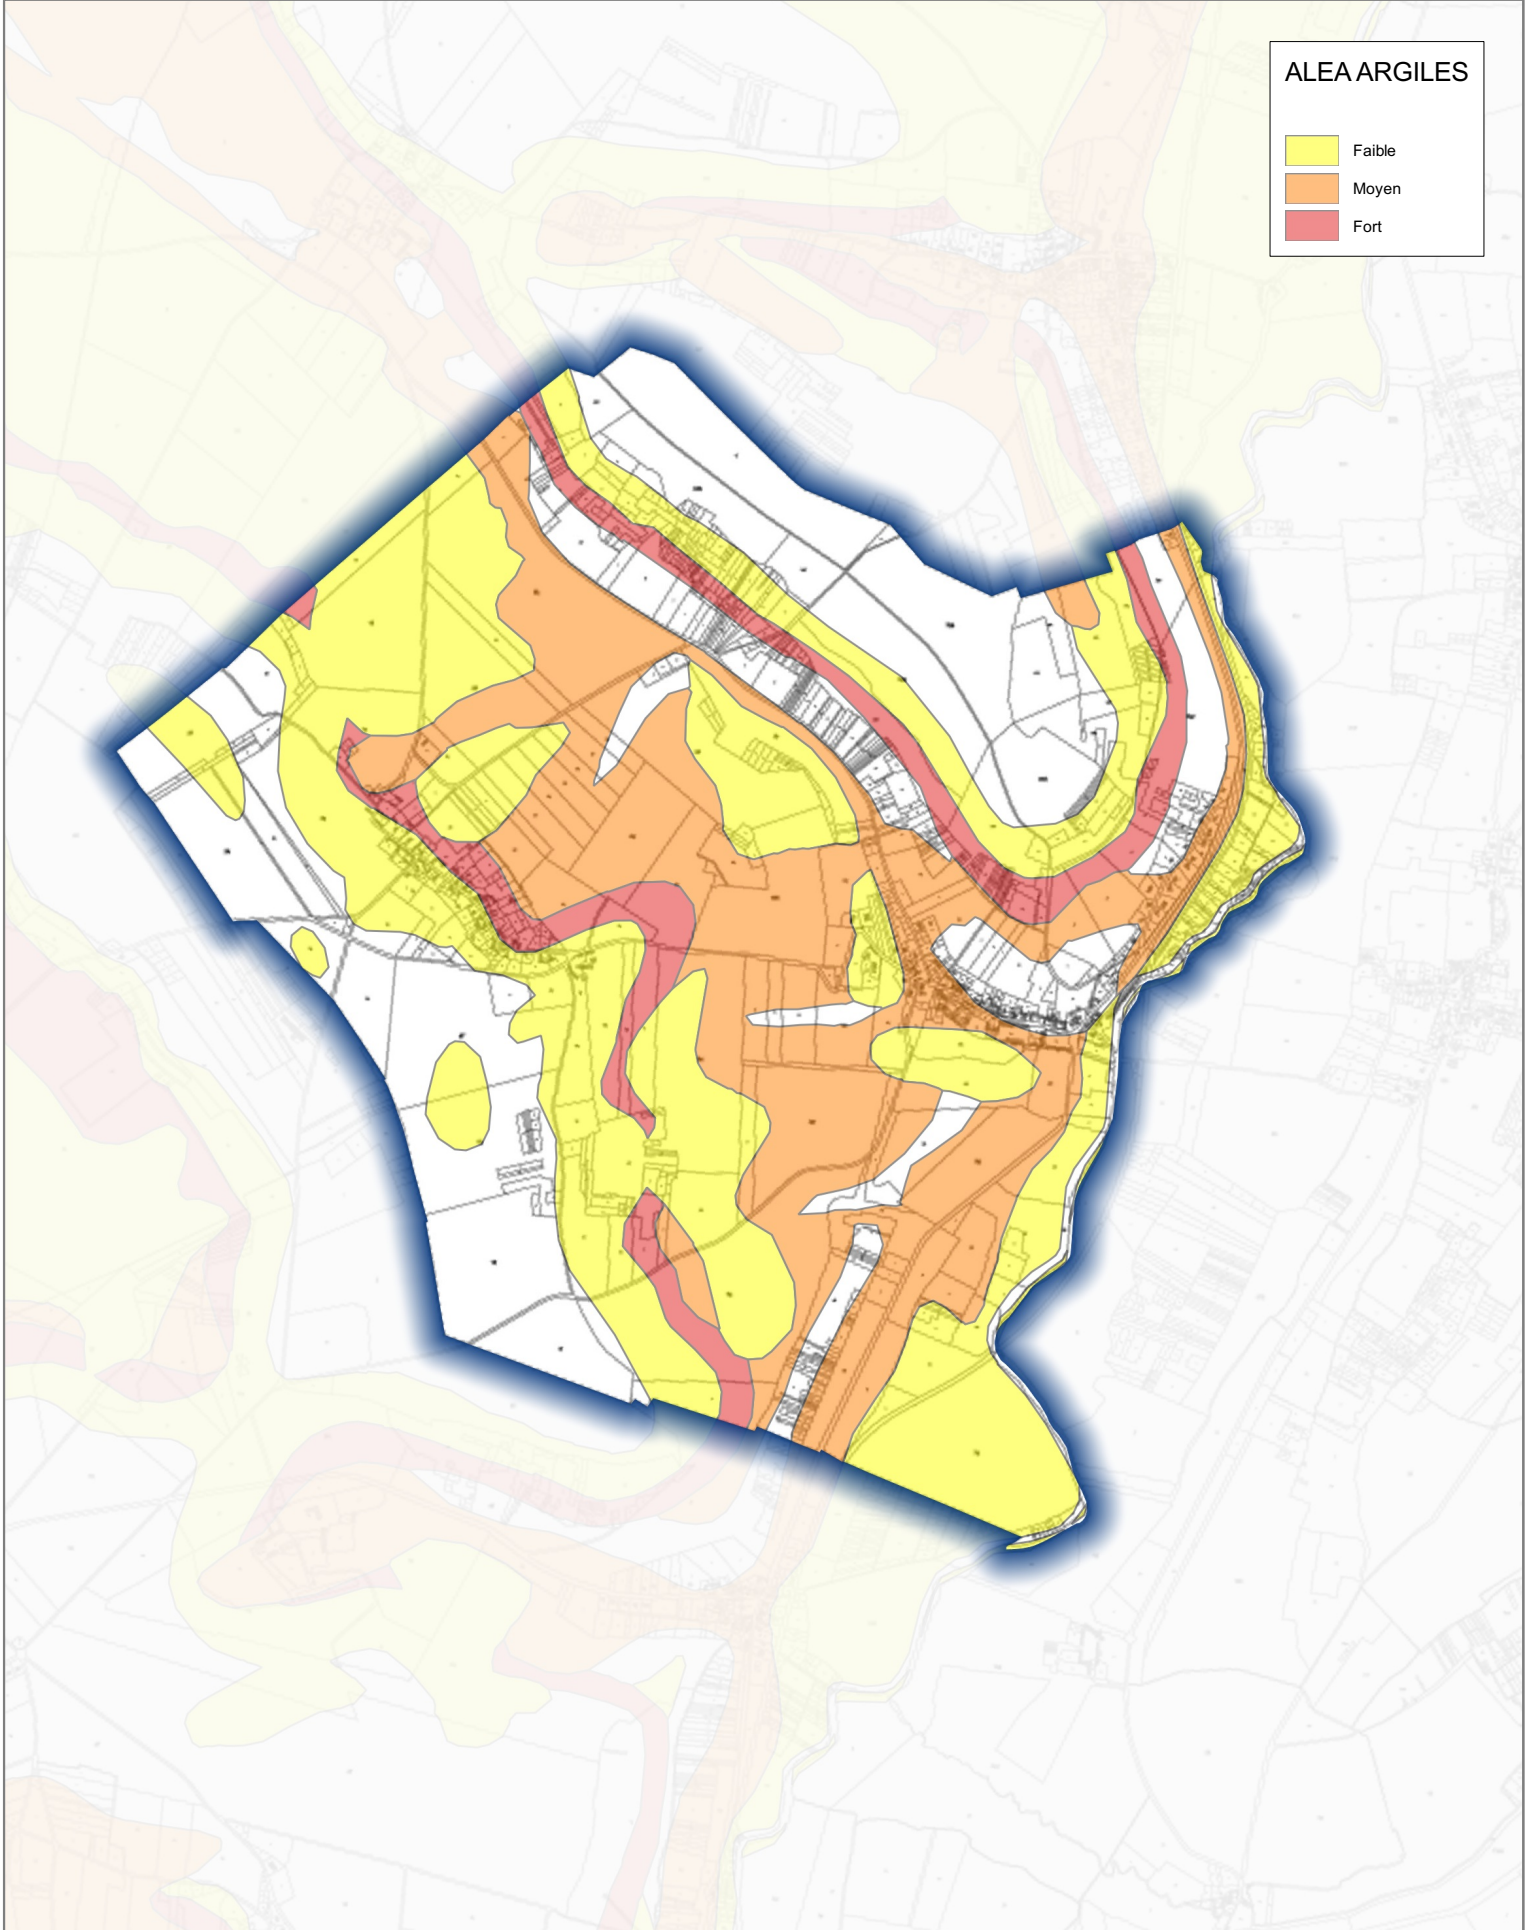

ALEA ARGILES

-  Faible
-  Moyen
-  Fort

ALEA ARGILES

-  Faible
-  Moyen
-  Fort

T:\PPR\Risques\2-Cavités souterraines\QGIS\marniere.qgz

ALEA ARGILES

-  Faible
-  Moyen
-  Fort

ALEA ARGILES

ALEA ARGILES

-  Faible
-  Moyen
-  Fort

ALEA ARGILES

-  Faible
-  Moyen
-  Fort

ALEA ARGILES

-  Faible
-  Moyen
-  Fort

ALEA ARGILES

-  Faible
-  Moyen
-  Fort