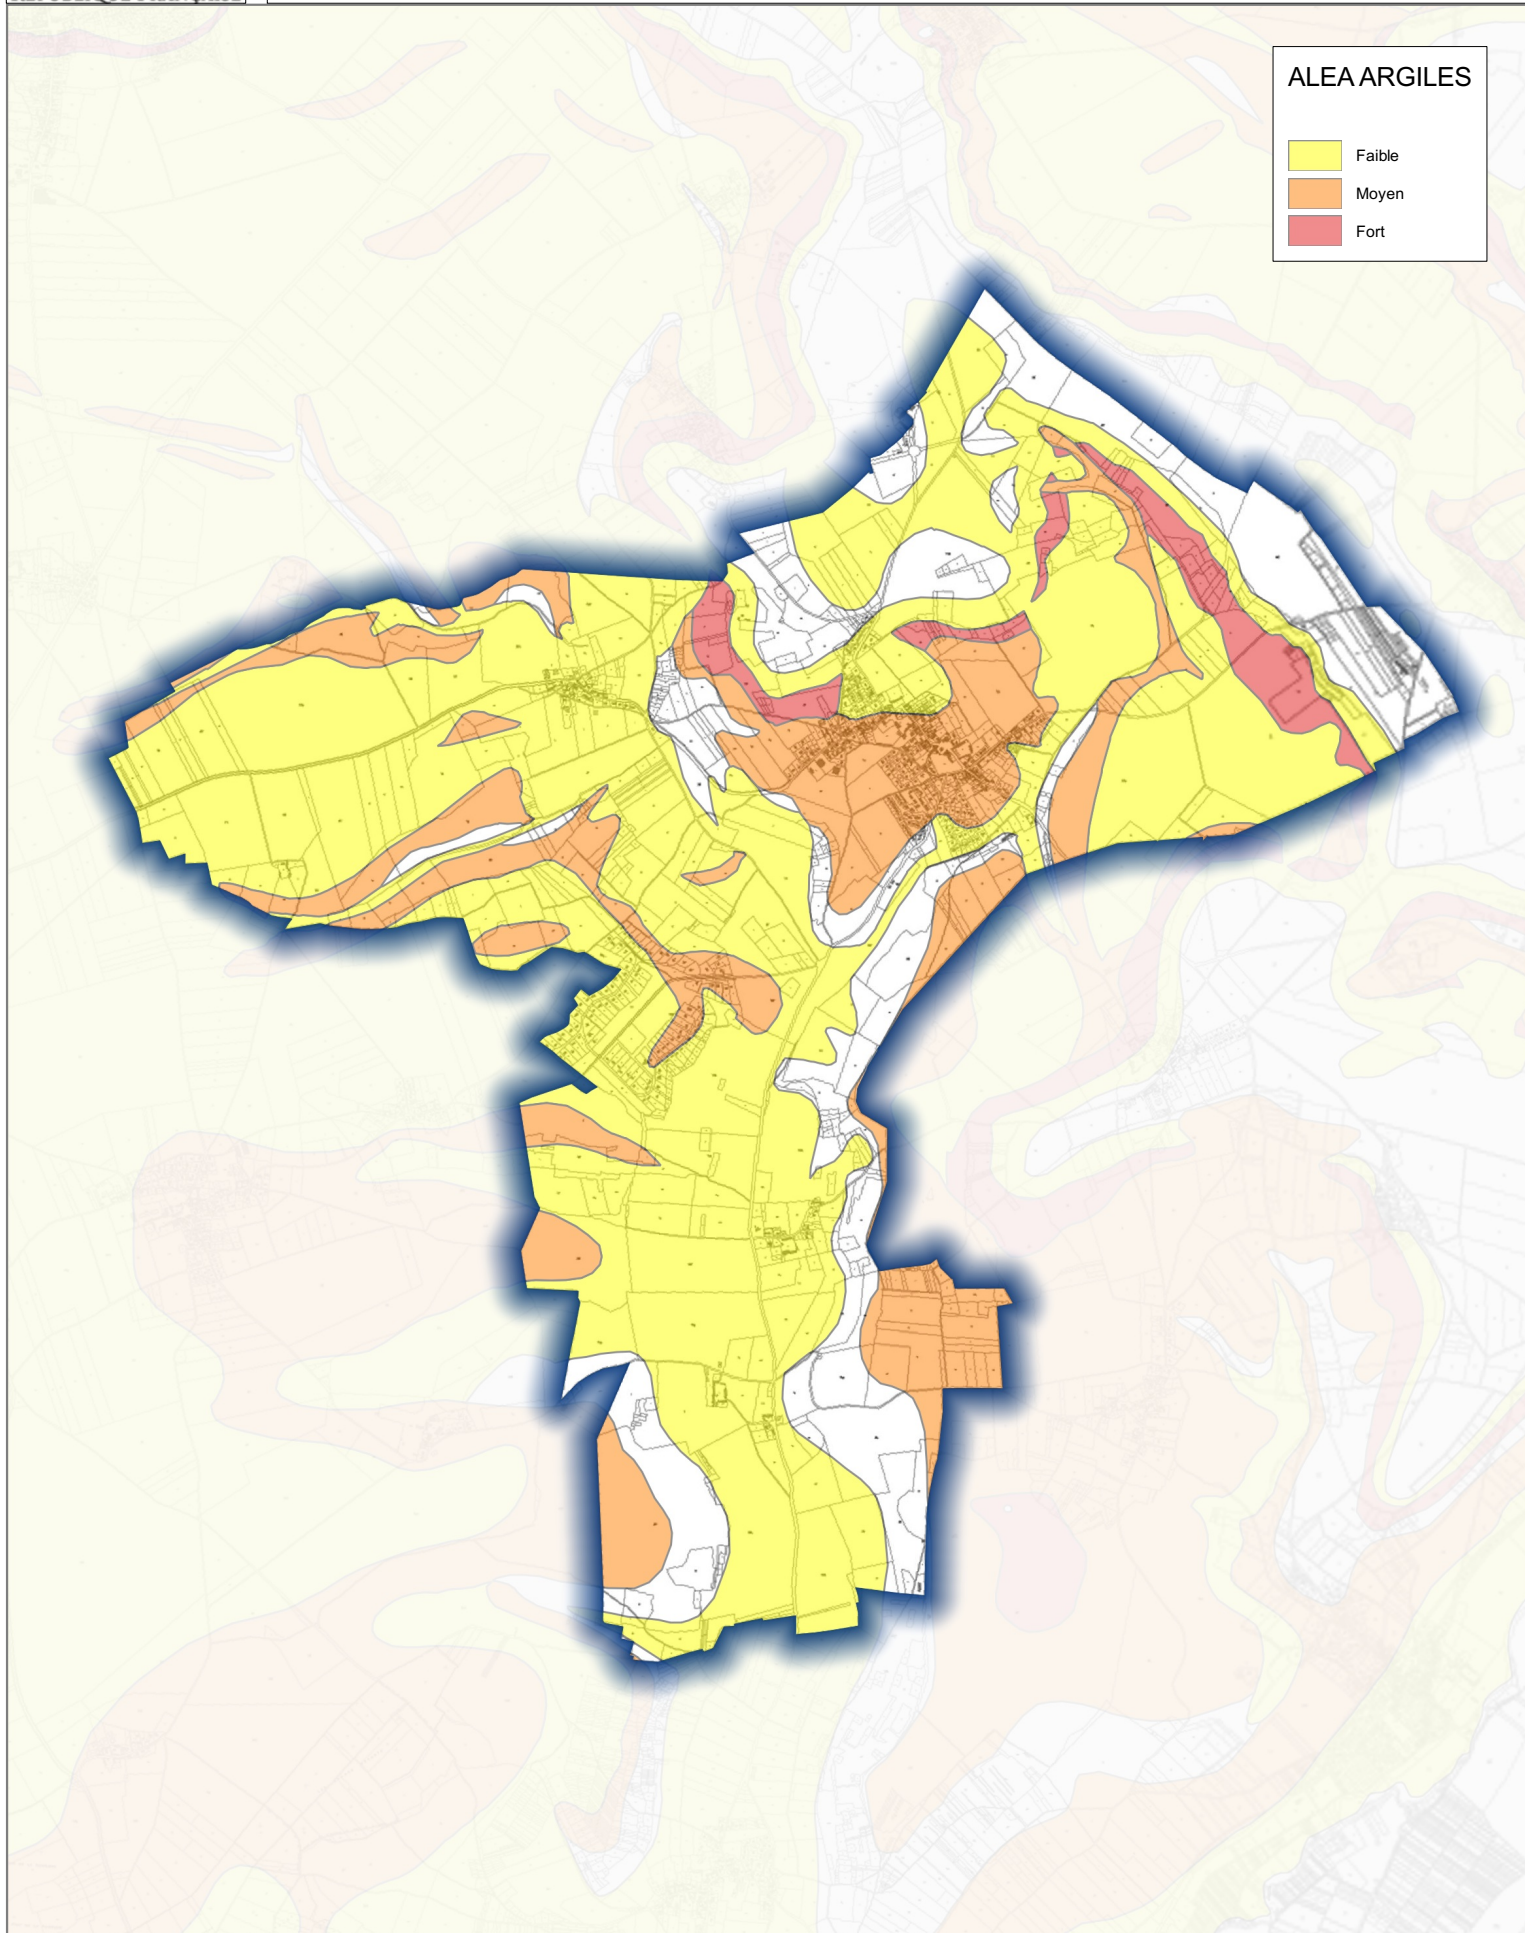

ALEA ARGILES

-  Faible
-  Moyen
-  Fort

ALEA ARGILES

-  Faible
-  Moyen
-  Fort

T:\PPR\Risques\2-Cavités souterraines\QGIS\marniere.qgz

ALEA ARGILES

-  Faible
-  Moyen
-  Fort

ALEA ARGILES

ALEA ARGILES

-  Faible
-  Moyen
-  Fort

ALEA ARGILES

-  Faible
-  Moyen
-  Fort

ALEA ARGILES

-  Faible
-  Moyen
-  Fort

ALEA ARGILES

-  Faible
-  Moyen
-  Fort