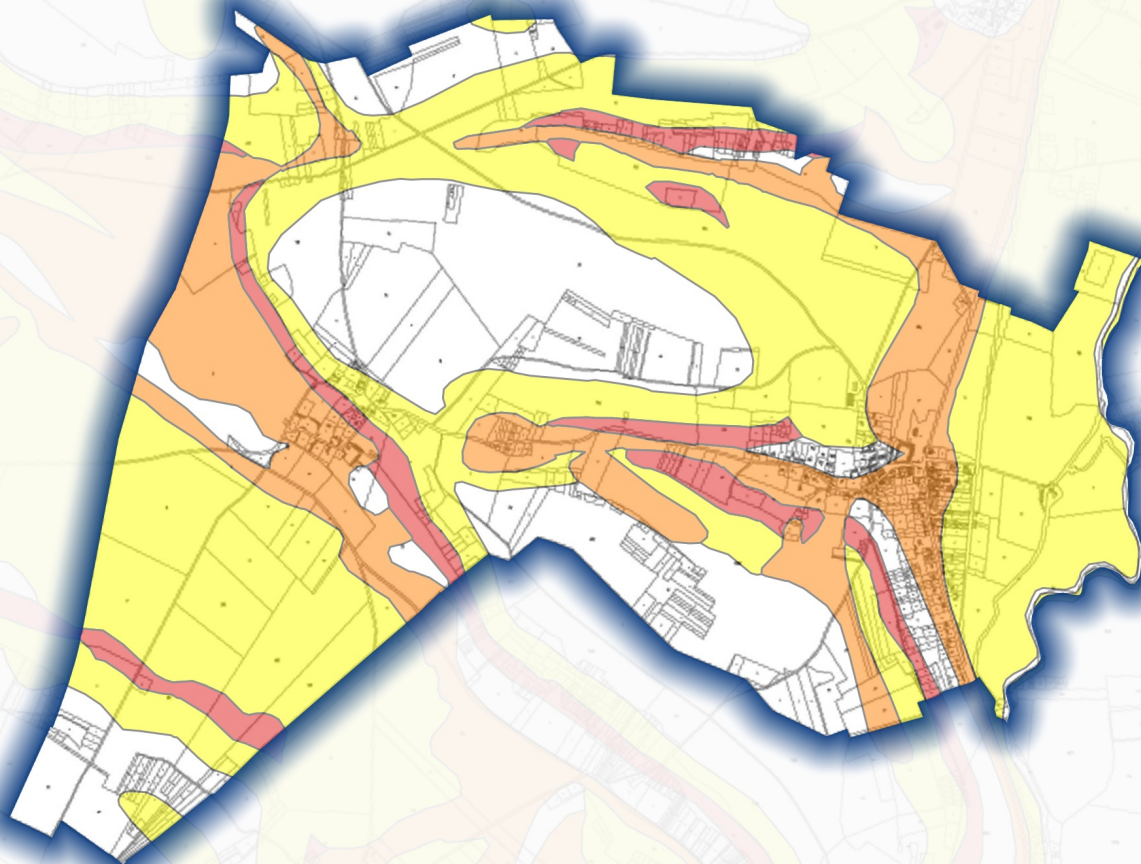

ALEA ARGILES

-  Faible
-  Moyen
-  Fort

ALEA ARGILES

-  Faible
-  Moyen
-  Fort

T:\PPR\Risques\2-Cavités souterraines\QGIS\marniere.qgz

ALEA ARGILES

-  Faible
-  Moyen
-  Fort

ALEA ARGILES

ALEA ARGILES

- Faible
- Moyen
- Fort

ALEA ARGILES

-  Faible
-  Moyen
-  Fort

ALEA ARGILES

-  Faible
-  Moyen
-  Fort

ALEA ARGILES

-  Faible
-  Moyen
-  Fort