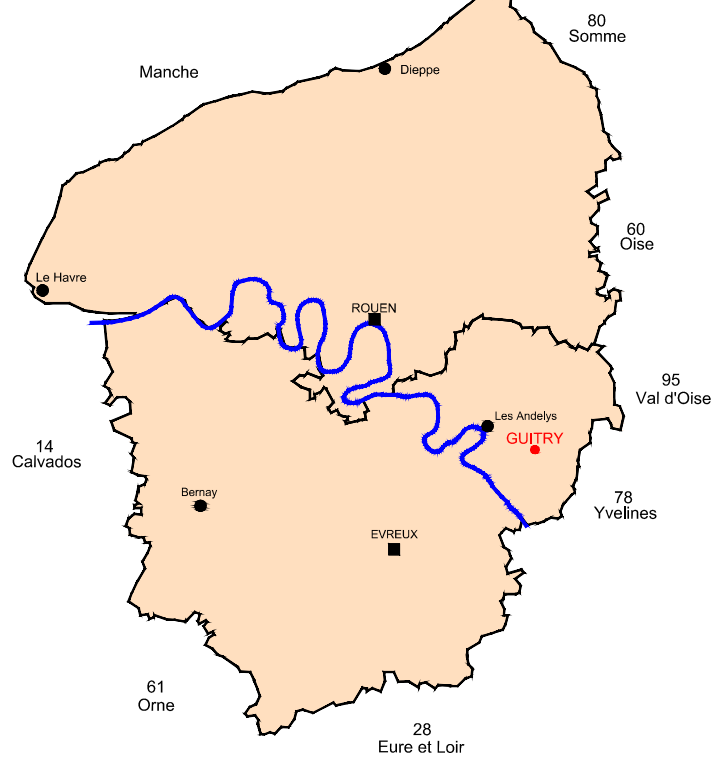

DEPARTEMENT DE L'EURE (27)

GUITRY

PLAN LOCAL D'URBANISME

PLAN DES SERVITUDES D'UTILITE PUBLIQUE

Echelle : 1/5000